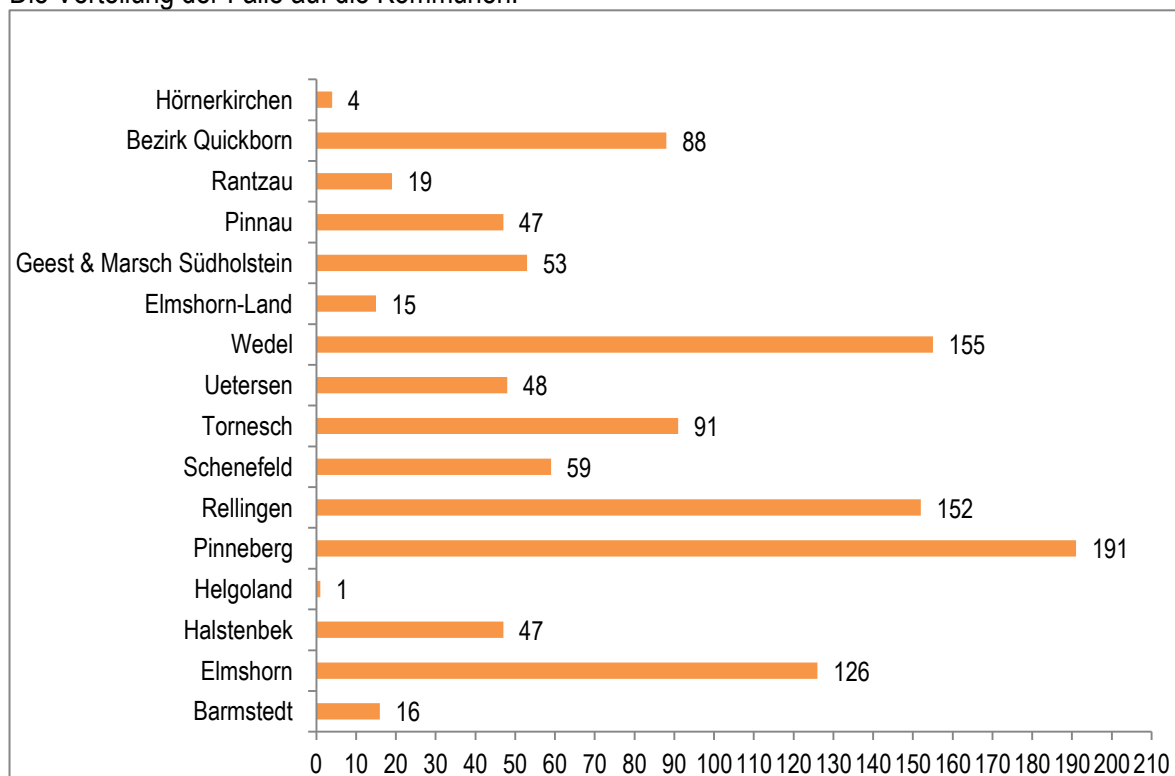

Corona: Neuinfektionen stark ansteigend

Aktuelle Corona-Zahlen für den Kreis Pinneberg am 22.10. – 15:00 Uhr

Insgesamt:		Veränderungen zum Vortrag:
Bestätigte Fälle	1112	+35
Hospitalisierungen	155	+3
Verstorbene	47	unverändert
Genesene	911	+14
Neuerkrankungen in den letzten 7 Tagen	129	

Ergänzende Informationen:

Mit diesen Zahlen wird im Kreis Pinneberg der Inzidenzwert von 35 überschritten.

Es folgt eine separate Pressemitteilung mit einer Allgemeinverfügung, die ab Samstag, 24.10.2020 gelten wird.

Die Verteilung der Fälle auf die Kommunen:

V.i.S.d.P. - Silke Linne – Pressesprecherin

Kreis Pinneberg - Stabsstelle Landrat, Politik und Kommunikation - Medienreferentin / Presse- und Öffentlichkeitsarbeit
Kurt-Wagener-Straße 11 - 25337 Elmshorn - Tel. 04121 4502-4403 - E-Mail: pressestelle@kreis-pinneberg.de
Diese Information finden Sie auch unter www.kreis-pinneberg.de in der Rubrik „Veröffentlichungen“.

Öffnungszeiten:
Montag - Freitag 8.30-12.00 Uhr
und nach Vereinbarung
Anfahrt unter: www.kreis-pinneberg.de

Gläubiger-ID: DE64ZZZ00000166336
Sparkasse Südholstein · BIC: NOLADE21SHO · IBAN: DE03 2305 1030 0002 1012 51
Postbank Hamburg · BIC: PBNKDEFF · IBAN: DE87 2001 0020 0009 0632 05